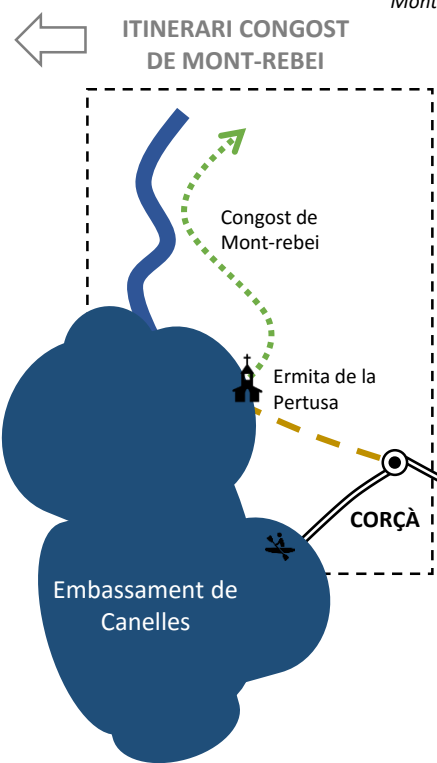

LA VALL D'ÀGER | SERRA DEL MONTSEC

GUIA DE VOL | GUÍA DE VUELO | FREEFLYING GUIDE | GUIDE DU VOL

Latitud: 42.005133
Longitud: 0.767369

Enlairaments | Despegues
Take off areas | Dècollage

Aterrages | Aterrizajes
Landing areas | Atterrisages

Carretera
Highway
Route

Camino asfaltado
Paved road
Route pavée

Camino
Unpaved road
Route non pavée

SERVEI DE TRASLLATS
TAKE OFF AREAS

SERVICIO DE TRASLADOS
TRANSFERS SERVICE
SERVICE DE TRANSFERT

reserves@campingager.com
TL. +34 973 455 200
Servei exclusiu pel clients

Emergències 112