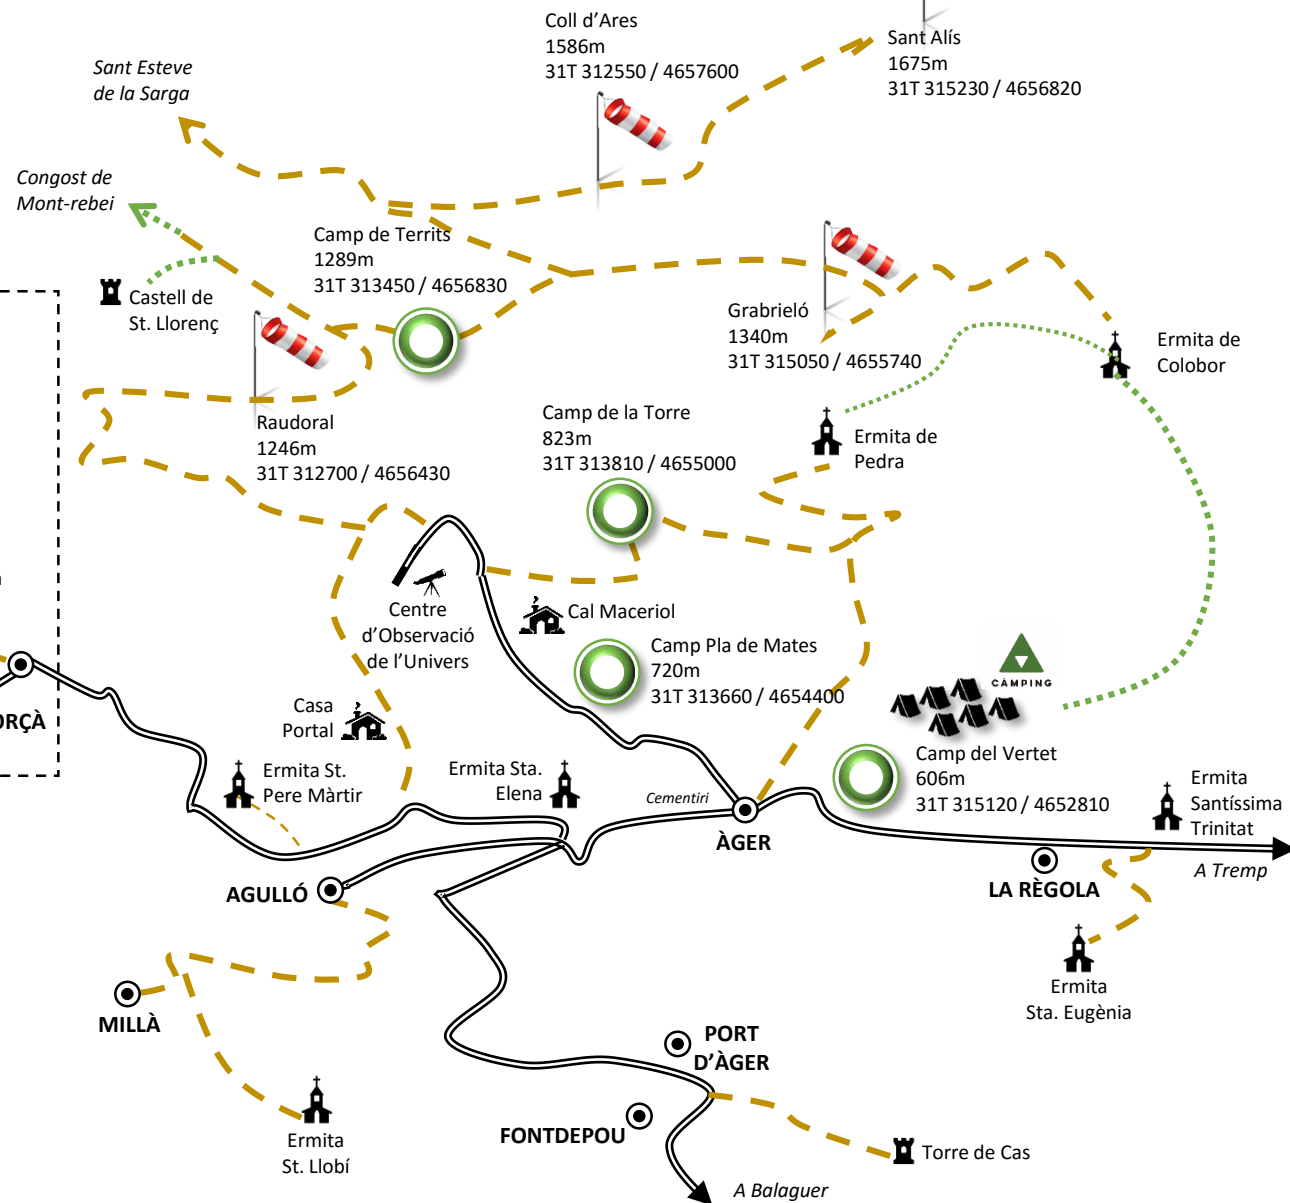

LA VALL D'ÀGER | SERRA DEL MONTSEC

GUIA DE VOL | GUÍA DE VUELO | FREEFLYING GUIDE | GUIDE DU VOL

Latitud: 42.005133
Longitud: 0.767369

Enlairaments | Despegues
Take off areas | Dècollage

Aterrages | Aterrizajes
Landing areas | Atterrisages

Carretera
Highway
Route

Camino asfaltado
Paved road
Route pavée

Camino
Unpaved road
Route non pavée

SERVEI DE TRASLLATS
TAKE OFF AREAS

SERVICIO DE TRASLADOS
TRANSFERS SERVICE
SERVICE DE TRANSFERT

reserves@campingager.com
TL. +34 973 455 200
Servei exclusiu pel clients

Emergències 112