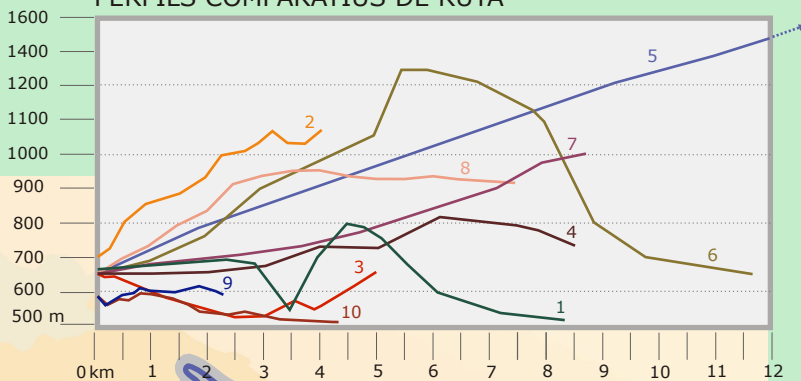

# PLÀNOL GENERAL

## PERFELS COMPARATIUS DE RUTA

- Fauna
- Arbre singular
- Ermita
- Masia
- Torre romànica
- Font
- Via romana

- Aparcament
- Vista panoràmica
- Pícnic
- Construcció en ruïnes
- Cova
- Aflorament geològic
- Ruta alternativa
- Camí erroni